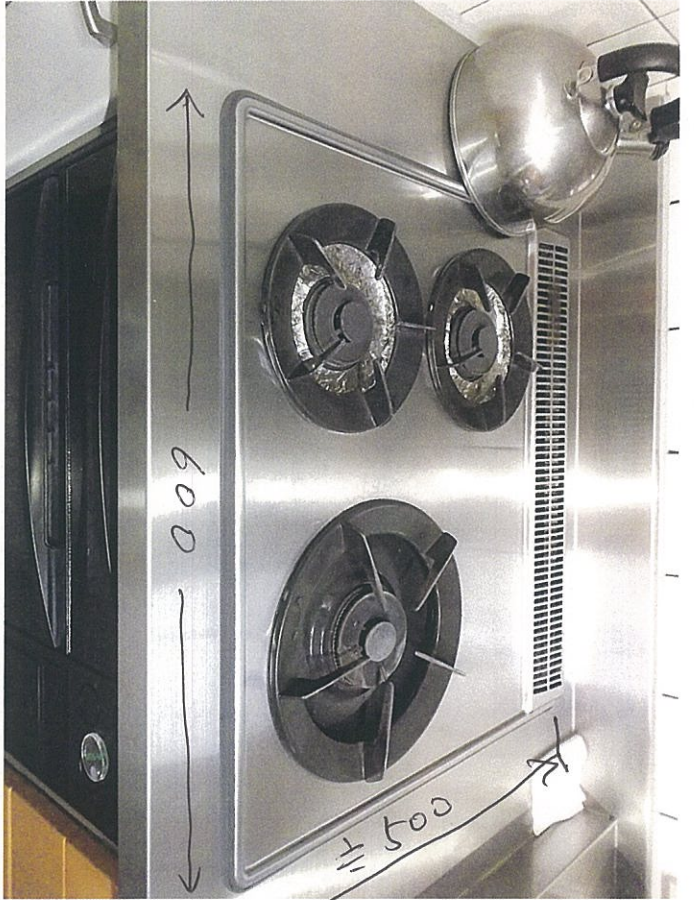

コンロは  
下の階設置  
して可-2階。

LPG  
#222-D  
9114付。

下付  
引込  
42系A12  
したいぞ。  
色はホコク  
又は木目。  
(写真の近い色物)

心ナシナルNE-BB335E  
ガス高速コンベクションコンロ

←91111

←F側  
LPG  
高速ホコク  
コンベック  
一体型

LPG.

三深谷市 山下恵一邸

セカウツ-前櫃. ±40

セコニb側11900

±100  
850  
±110

コニD側11790

山下 豊一郎

食法機  
SW-5500d

巾 450. H ≒ 750.

食法機